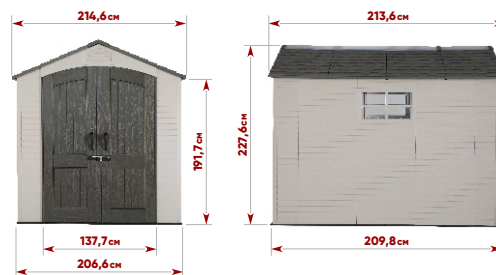

### Упаковка

2 коробки размером 116 x 215 x 78 см  
Вес нетто 133,8 кг, вес брутто 140 кг

ПЛОЩАДЬ: **3.9 м²**

ОБЪЕМ: **7.9 м³**